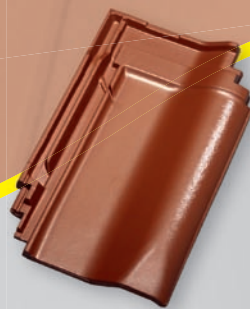

## Flachdachpfanne W4v

Der variable Spezialist

**WALTHER**  
**DACHZIEGEL**

Mit Sicherheit der richtige Ton

**NEU**

rotbraun

anthrazit

Brillanz marone

„Brillanz“ - Glasur

Engobiert

## Flachdachpfanne W4v

Mit dem optimierten Nachfolgemodell W4v setzt Walther die Erfolgsgeschichte des W4 im Kleinformat fort. Das ausgewogene Profil trägt - wie auch schon sein Vorgänger - zu einem harmonischen Deckbild bei. Insbesondere erleichtert der enorme Verschiebebereich in der Decklänge von 22 mm das Eindecken sowohl im Neubau-, als auch im Sanierungsbereich. Ein zusätzliches Plus ist seine Kompatibilität zur Flachdachpfanne W4, welche eine technische als auch optische Kombination aus beiden Ziegeln ermöglicht.

### Wirtschaftlichkeit in perfekter Form

- Verschiebebereich 22 mm in der Decklänge
- Links uneingeschränkt bei W4 andeckbar
- Rechts mit ausgeklinkter Deckfalzrippe bei W4 andeckbar
- Sowohl im Kopf- wie Fußbereich bei fester DL bei W4 andeckbar
- Perfekt für den Neubau- und Sanierungsmarkt
- Gezogen sparsamer Bedarf von nur 14,1 Stück pro qm
- 3-fach Überdeckung im Vierziegeleck
- Harmonisches Deckbild