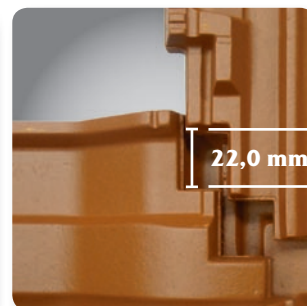

gezogen

Wirtschaftlichkeit in perfekter Form

- Verschiebebereich 22 mm in der Decklänge
- Links uneingeschränkt bei W4 andeckbar
- Rechts mit ausgeklinkter Deckfalzrippe bei W4 andeckbar
- Sowohl im Kopf- wie Fußbereich bei fester DL bei W4 andeckbar
- Perfekt für den Neubau- und Sanierungsmarkt
- Gezogen sparsamer Bedarf von nur 14,1 Stück pro qm
- 3-fach Überdeckung im Vierziegeleck
- Harmonisches Deckbild

WALTHER Dachziegel GmbH
Lohmühle 3-5
90579 Langenzenn

**WALTHER
DACHZIEGEL**

Mit Sicherheit der richtige Ton

Tel.: 09101/708-0
Fax: 09101/708-38
walther@dachziegel.de